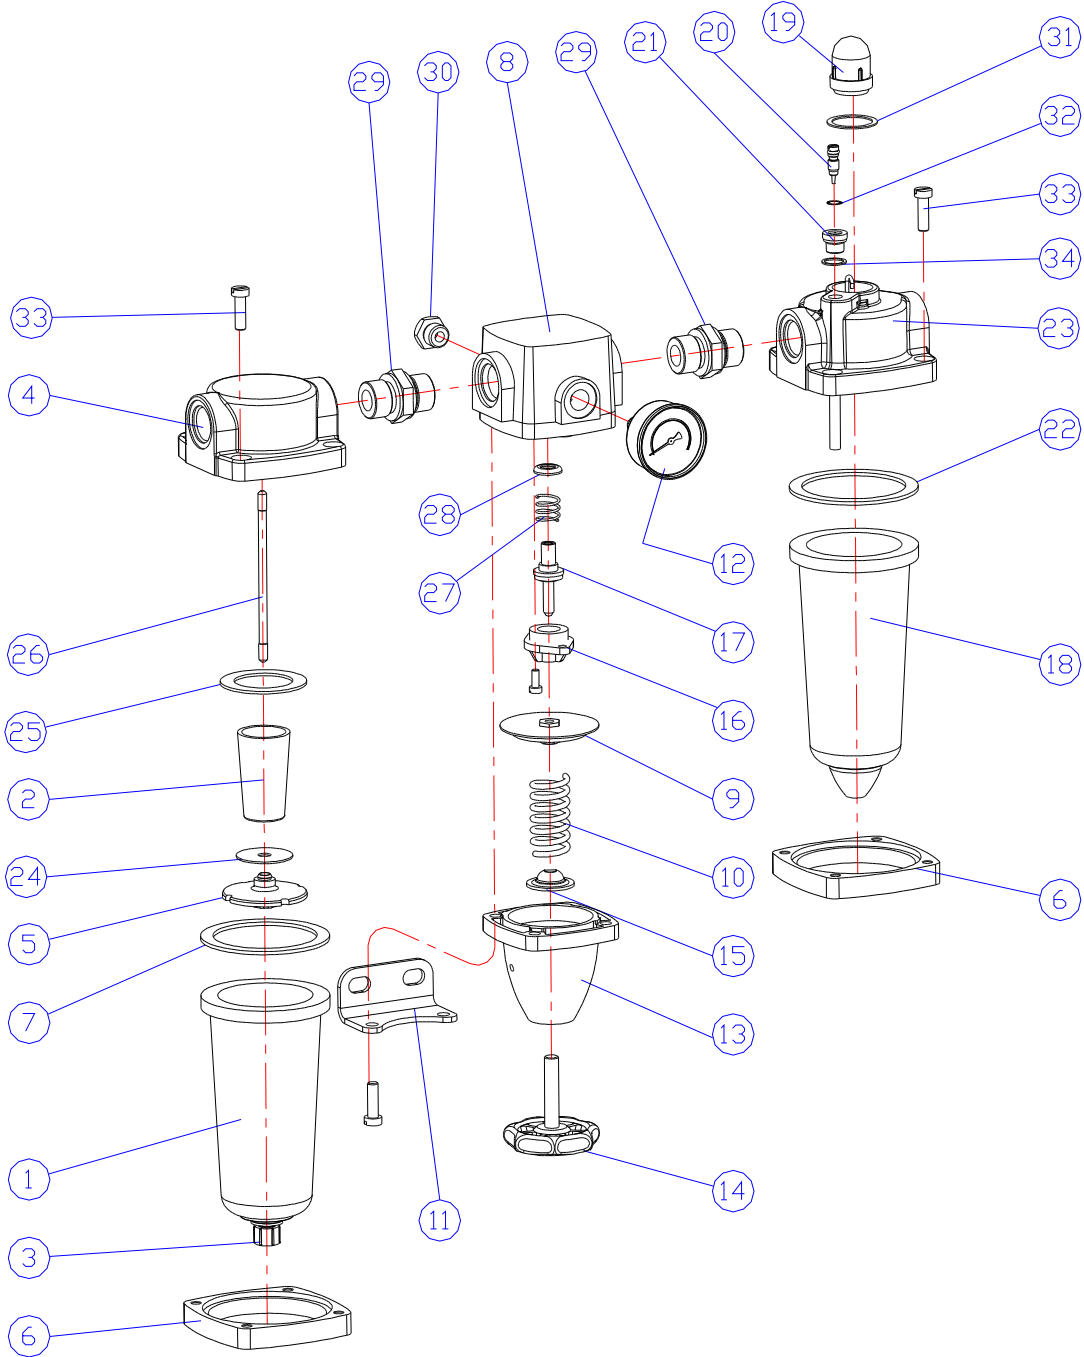

## FRY - 1/2" ŞARTLANDIRICILAR

## YEDEK PARÇA LİSTESİ

NO	MERT KODU	PARÇA ADI	NOTLAR - AÇIKLAMALAR	MİKTARI
1		Filtre Kavanozu	F-1/2" Polikarbonat	1
2		Filtre Elemanı	F-1/2"	1
3		Musluk	manuel otomatik	1 1
4		Gövde	F-1/2"	1
5		Plastik disk	F-1/2"	1
6		Kavanoz flanşı	F-1/2" - Y-1/2"	2
7		Conta	F-1/2"	1
8		Gövde	R-1/2"	1
9		Diyafram	R-1/2"	1
10		Basınç yayı	R-1/2"	1
11		Pano Bağlantısı	R-1/2"	1
12		Manometre	50x16	1
13		Üst kapak	R-1/2"	1
14		Basınç ayar vidası	R-1/2"	1
15		Baskı pulu	R-1/2"	1
16		Piston yatağı	R-1/2"	1
17		Piston takımı	R-1/2"	1
18		Yağlayıcı kavanozu	Y-1/2"	1
19		Gözetleme camı	Y-1/2"	1
20		Ayar Vidası	Y-1/2"	1
21		Kör tapa	Y-1/2"	1
22		Conta	Y-1/2"	1
23		Gövde	Y-1/2"	1
24		Pul	F-1/2"	1
25		Alüminyum Pul	F-1/2"	1
26		Saplama	F-1/2"	1
27		Yay	R-1/2"	1
28		Alt Yay Pulu	R-1/2"	1
29		Nipel	(FRY)-1/2"	2
30		Kör tapa	R-1/2"	1
31		O-Ring	Y-1/2"	1
32		Ayar Vidası O-Ringi	Y-1/2"	1
33		Civata	F-1/2" - Y-1/2"	4
34		Conta	Y-1/2"	1

### ÜRÜN ADI

FRY - 1/2"  
ŞARTLANDIRICILAR